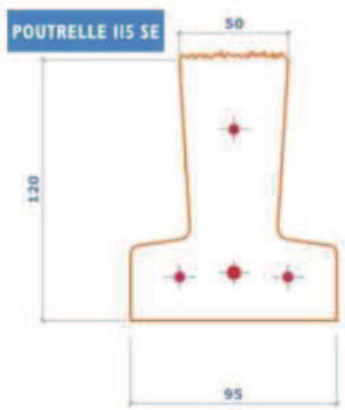

### 115 SE/SX/SY

de 2,40ml à 4,50ml

sans étais

Poids kg/m **16,9**

### 136SE

de 3,80ml à 4,90ml

sans étais

Poids kg/m **21,5**