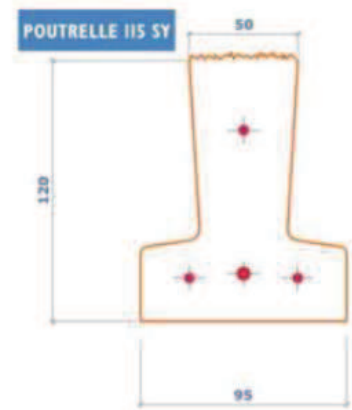

### 115 SE/SX/SY

de 2,40ml à 4,50ml

sans étais

Poids kg/m **16,9**

### 136SE

de 3,80ml à 4,90ml

sans étais

Poids kg/m **21,5**